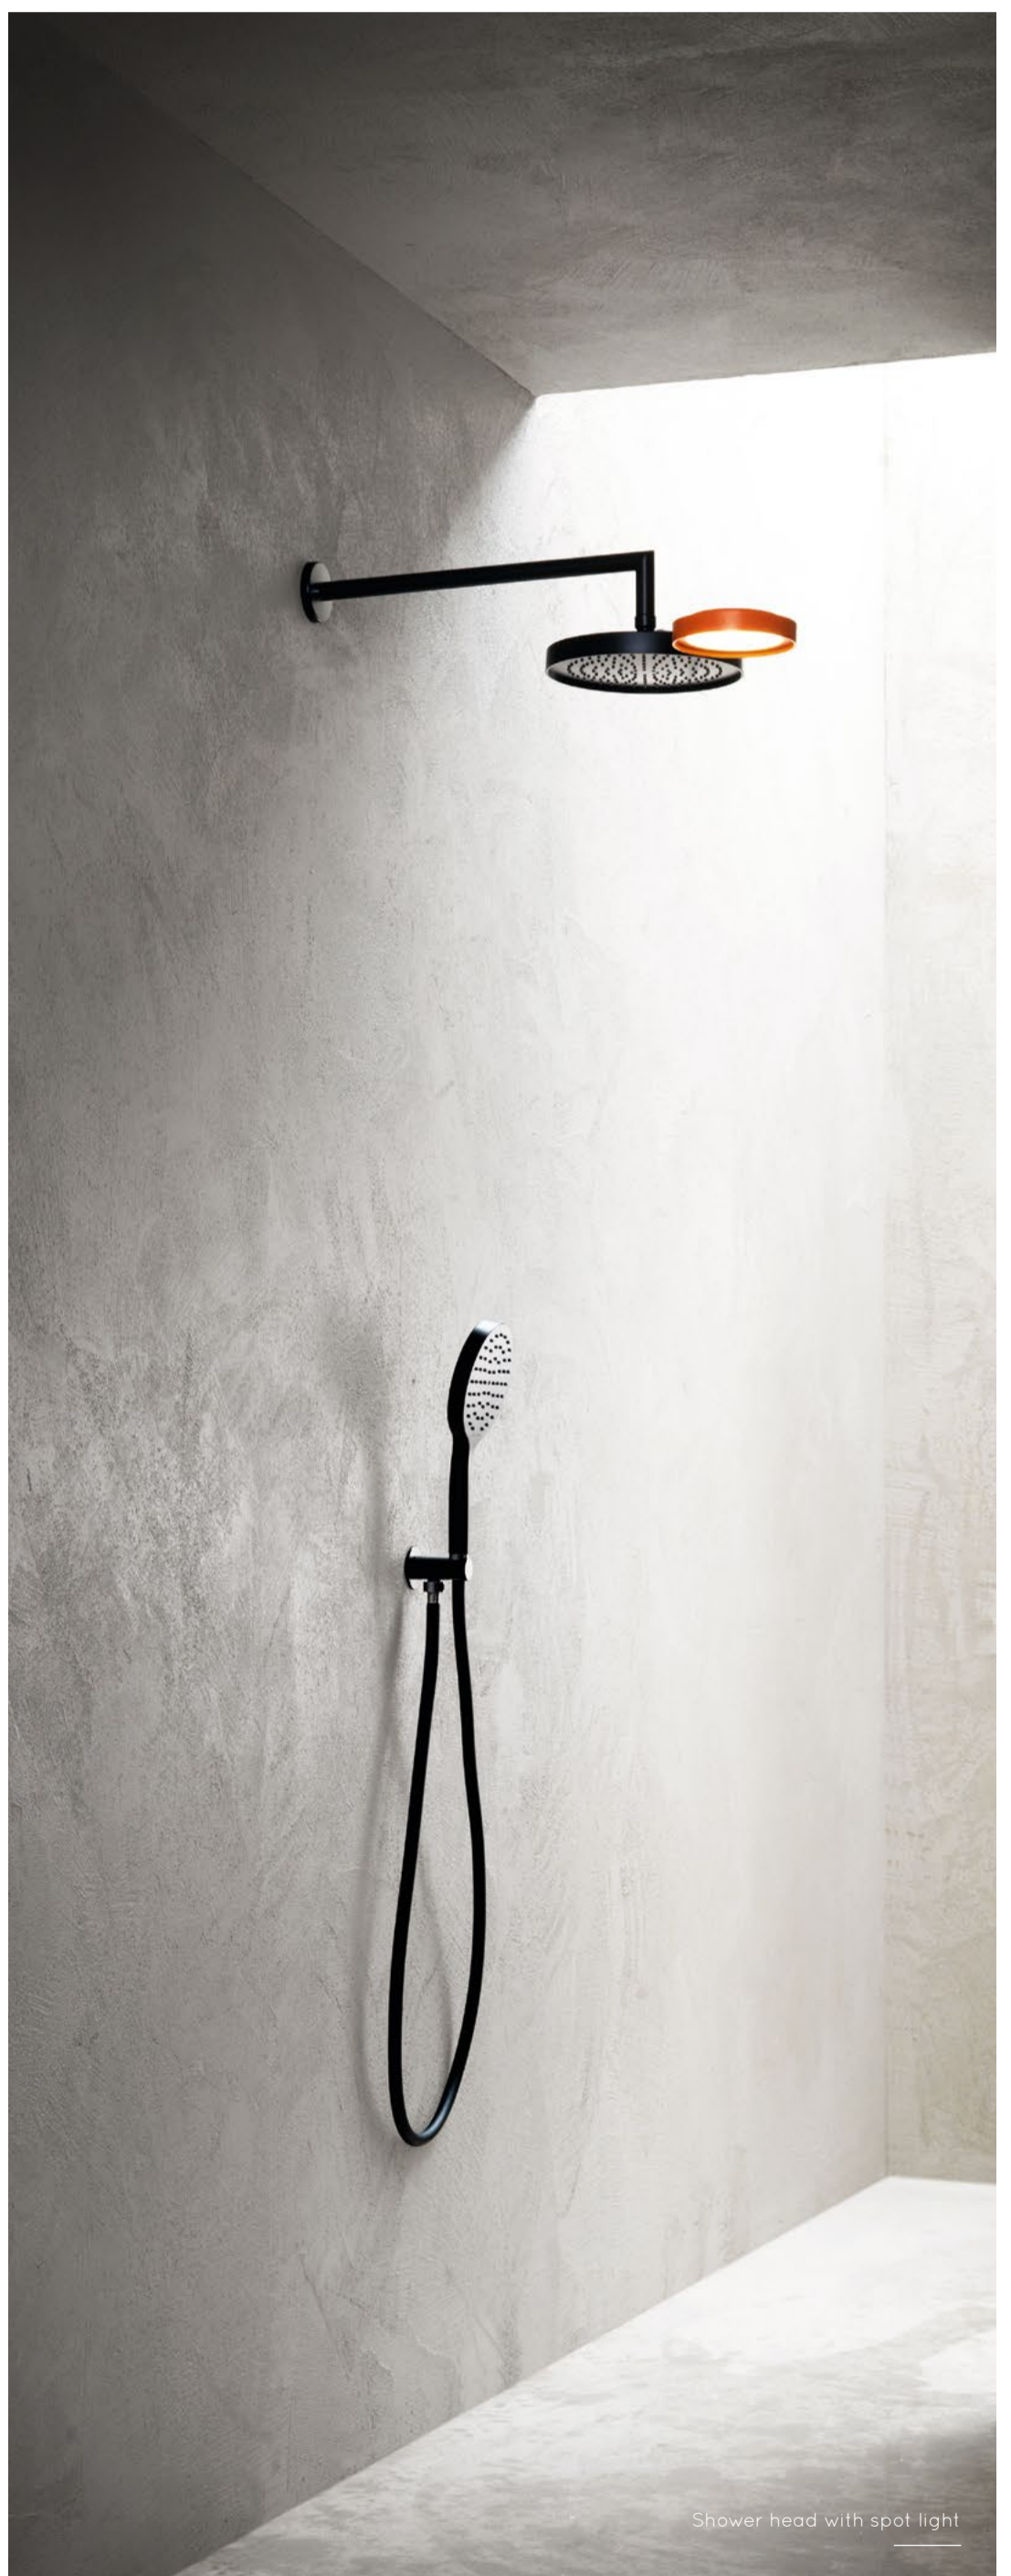

Un concept nuovo, un nuovo modo di vivere l'esperienza doccia. Le varie funzioni del soffione tradizionale vengono scomposte per poi riaccostarsi, a piacimento, come le foglie di una ninfea. La natura, con la sua bellezza e purezza, diviene motivo ispiratore mentre forma e funzione si fondono insieme, dando vita ad un vero e proprio percorso di benessere fatto di acqua, luce e suoni.

EN

Ninfea, was created from a project by Alessandro Canepa, a budding designer with remarkable creative flair. A new concept and a new way of experiencing the shower. The various functions of the traditional shower head are broken up and then put back together at will, like the leaves of a water lily. Nature, with its beauty and purity, becomes an inspiring motif while form and function blend together, bringing to life a veritable path of wellbeing made of water, light and sounds.

FR

Ninfea est né d'un projet de Alessandro Canepa, un designer émergent avec une grande inspiration créative.

Un nouveau concept, une nouvelle façon de vivre l'expérience douche. Les diverses fonctions du plafond de douche traditionnel sont fragmentées pour revenir, à discrétion, comme les feuilles de nénuphar. La nature, avec sa beauté et pureté, devient motif d'inspiration tandis que forme et fonction s'unissent en créant un vrai parcours de bien-être fait d'eau, lumières et sons.

@aquaeliteofficial

@AQUA_elite

AQUAelite

AQUAelite ITALIAN EXPERIENCE

AQUAelite® | ANPA Srl

Viale dello Sport, 16/18, 21026 Gavirate - VA - ITALY

T. +39 0332 732906 | Fax. +39 0332 735819 | info@aquaelite.it | www.aquaelite.it