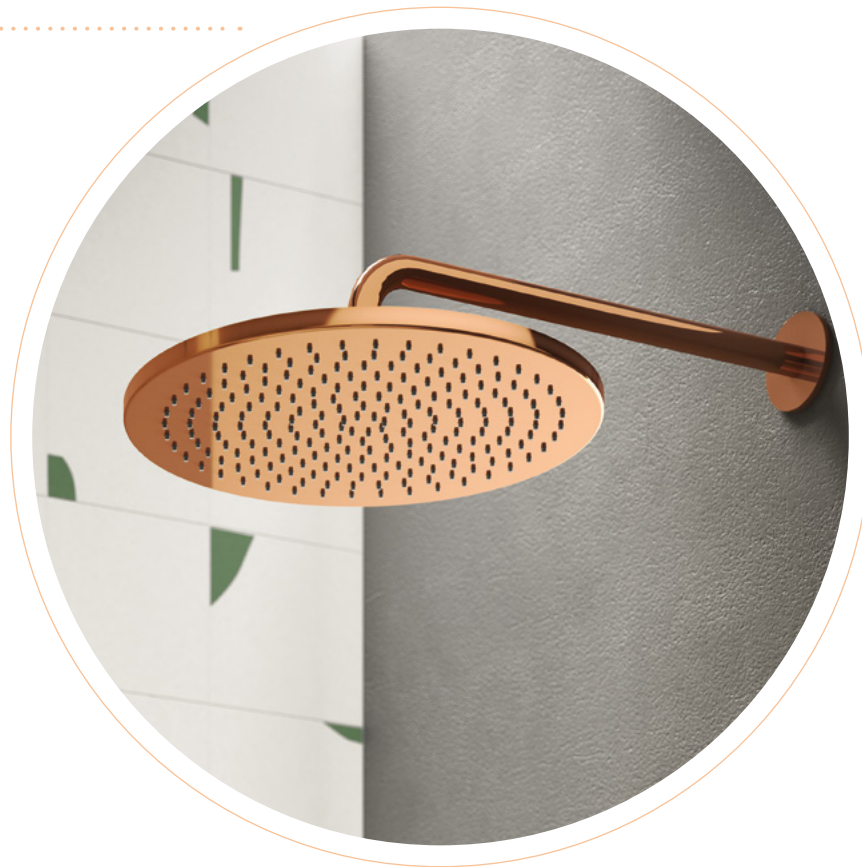

SF127D

SD015A

in this page

SD015A

PVD copper bronze

**Nuovi toni iridescenti per far luccicare
il tuo bagno.**

New iridescent tones to make your
bathroom sparkle.

De nouveaux tons irisés pour faire
briller votre salle de bain.

on the previous page
SF062A + BD006A
SD004A
RU102A

in this page
SF062A + BD006A

Bru- shed steel

**Momenti preziosi da trascorrere sotto
una doccia di design puro.**

Precious moments to spend under a pure
design shower.

Des moments précieux à passer sous une
douche design épurée.

Ever-green

**Goditi l'espressione di uno stile moderno
senza tempo.**

Enjoy the expression of a timeless modern style.

Profitez de l'expression d'un style moderne et
intemporel.