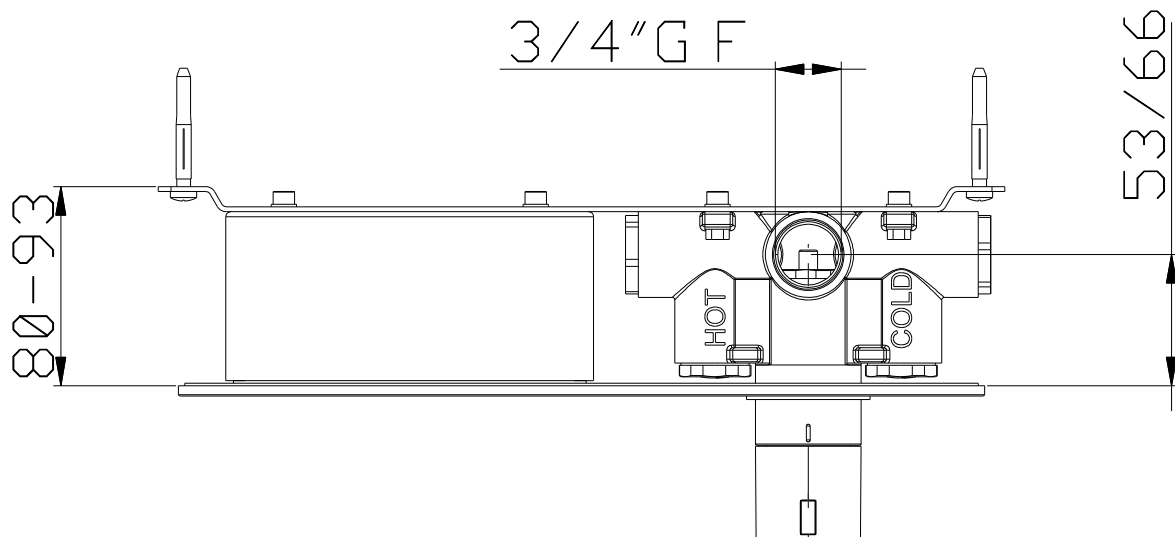

AQUA^{elite}
MADE IN ITALY

V.le dello Sport-16/18 -GAVIRATE- (VA)
Tel.0332/746838- Fax 0332/735819
E MAIL: tecnico@aquaelite.it

CLIENTE
AQUA-ELITE

ARTICOLO
INCASSO 550x400 2 LED RGB 4J ELETTRON

CODICE ARTICOLO
KT037A00Q

PROGETTO
008-17

PROGETTATO
L.COLOMBO

CONTROLLATO
E.RODA'

APPROVATO
E.RODA'

SCALA
1 : 4

DATA
19-3-2018

FOGLIO 1 DI 1

REV.1

AQUAelite
MADE IN ITALY

V.le dello Sport-16/18 -GAVIRATE- (VA)
Tel.0332/746838- Fax 0332/735819
E MAIL: tecnico@aquaelite.it

CLIENTE
AQUA-ELITE

ARTICOLO
GLASS PAD CONTR. SOFF. 4 VIE
CROMOTERAPIA BLUETOOTH

CODICE ARTICOLO
RU300A00Q

PROGETTO
008-17

PROGETTATO
E.RODA'

CONTROLLATO
E.RODA'

APPROVATO
E.RODA'

SCALA
1:3

DATA
21-11-2017

FOGLIO 1 DI 1