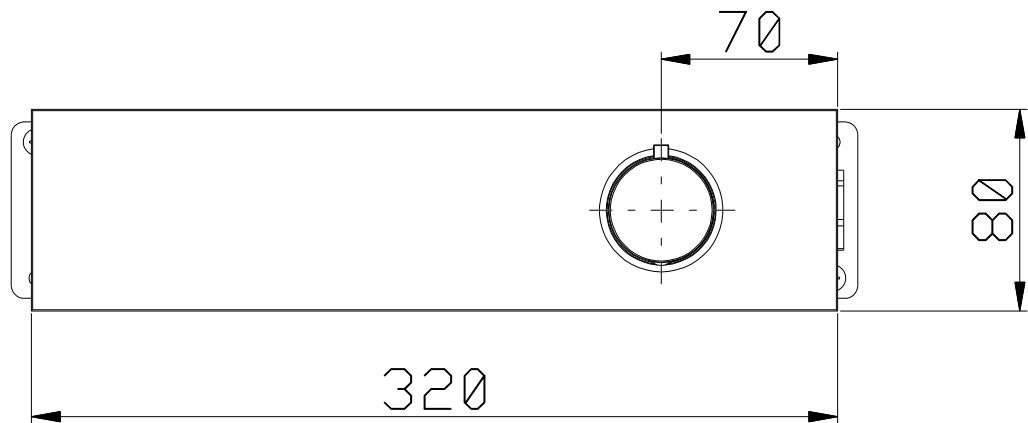

AQUA^{elite}
MADE IN ITALY

V.le dello Sport-16/18 -GAVIRATE- (VA)
Tel.0332/746838- Fax 0332/735819
E MAIL: tecnico@aquaelite.it

CLIENTE
AQUA-ELITE

ARTICOLO
INCASSO 550x400 2 LED RGB 4J ELETTRON

CODICE ARTICOLO
KT037A00Q

PROGETTO
008-17

PROGETTATO
L.COLOMBO

CONTROLLATO
E.RODA'

APPROVATO
E.RODA'

SCALA
1 : 4

DATA
19-3-2018

FOGLIO 1 DI 1

REV.1

CODICE ARTICOLO
RU300A00Q

PROGETTO
008-17

PROGETTATO
E.RODA'

CONTROLLATO
E.RODA'

APPROVATO
E.RODA'

SCALA
1:3

DATA
21-11-2017

FOGLIO 1 DI 1