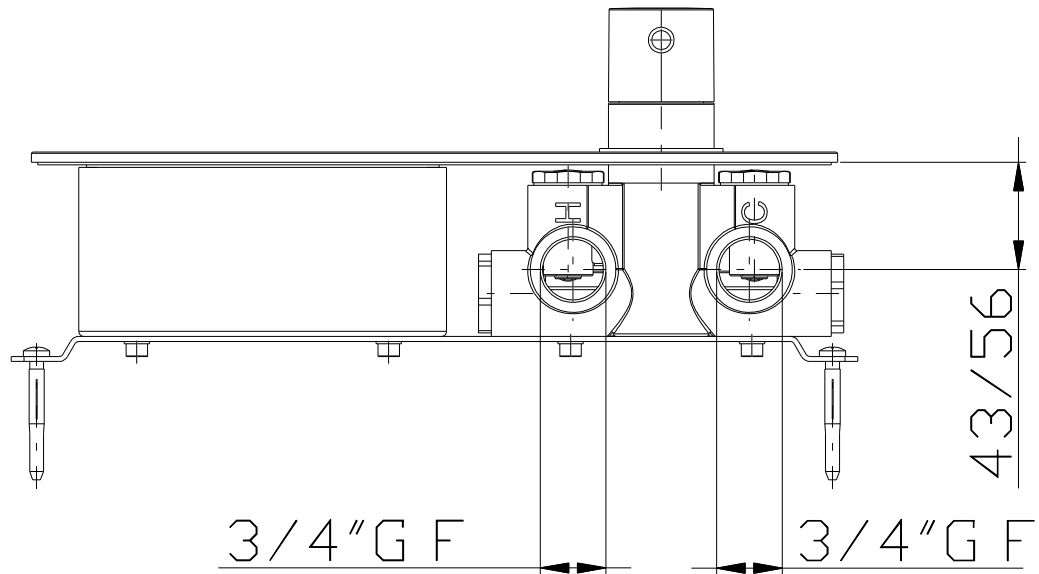

AQUA^{elite}
MADE IN ITALY

V.le dello Sport-16/18 -GAVIRATE- (VA)
Tel.0332/746838- Fax 0332/735819
E MAIL: tecnico@aquaelite.it

CLIENTE
AQUA-ELITE

ARTICOLO
INCASSO 550x400 2 LED RGB 4J ELETTRON

CODICE ARTICOLO
KT037A00Q

PROGETTO
008-17

PROGETTATO
L.COLOMBO

CONTROLLATO
E.RODA'

APPROVATO
E.RODA'

SCALA
1 : 4

DATA
19-3-2018

FOGLIO 1 DI 1

REV.1

CODICE ARTICOLO
RU300A00Q

PROGETTO
008-17

PROGETTATO
E.RODA'

CONTROLLATO
E.RODA'

APPROVATO
E.RODA'

SCALA
1:3

DATA
21-11-2017

FOGLIO 1 DI 1