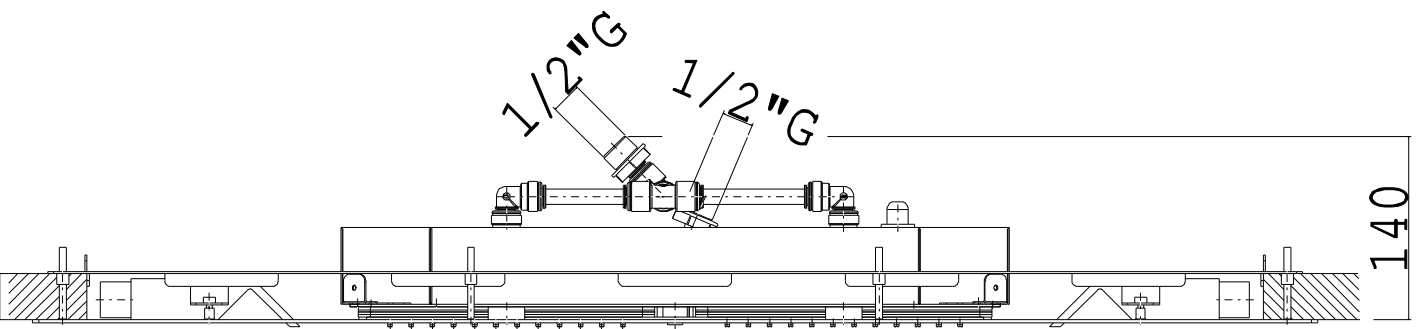

MIN. 10mm MAX. 40mm

**AQUA<sup>elite</sup>**  
MADE IN ITALY

V.le dello Sport-16/18 -GAVIRATE- (VA)  
Tel.0332/746838- Fax 0332/735819  
E MAIL: tecnico@aquaelite.it

CLIENTE  
**AQUA-ELITE**

MATERIALE  
ACCIAIO-OTTONE-  
PLASTICA

PROGETTATO  
L. COLOMBO

SCALA  
1:5

ARTICOLO  
INCASSO 850x540 6 LED RGB RICEVITORE

CONTROLLATO  
L. COLOMBO

DATA  
10-7-2013

CODICE ARTICOLO  
SF001B00Q

PROGETTO  
001-13

APPROVATO  
P. CIVELLI