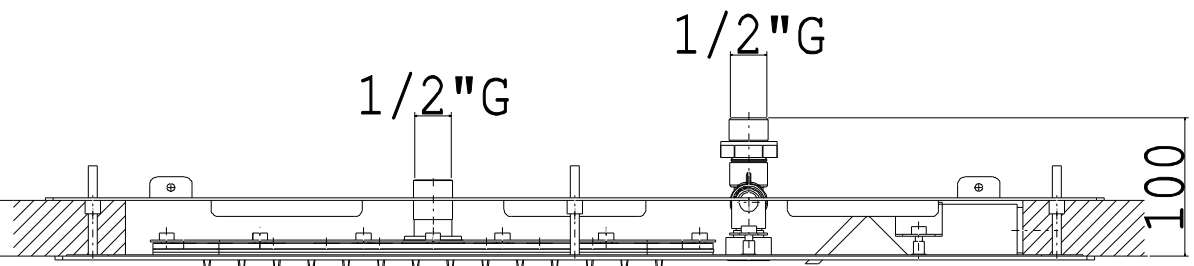

MIN. 10mm MAX. 40mm

AQUAelite
MADE IN ITALY

V.le dello Sport-16/18 -GAVIRATE- (VA)
Tel.0332/746838- Fax 0332/735819
E MAIL: tecnico@aquaelite.it

CLIENTE
AQUA-ELITE

MATERIALE
ACCIAIO-OTTONE-
PLASTICA

PROGETTATO
L. COLOMBO

SCALA
1:4

ARTICOLO
INCASSO 550x400 PIOGGIA NEB

CONTROLLATO
L. COLOMBO

DATA
10-7-2013

CODICE ARTICOLO
SF021A00Q

PROGETTO
001-13

APPROVATO
P. CIVELLI

FOGLIO 1 DI 1